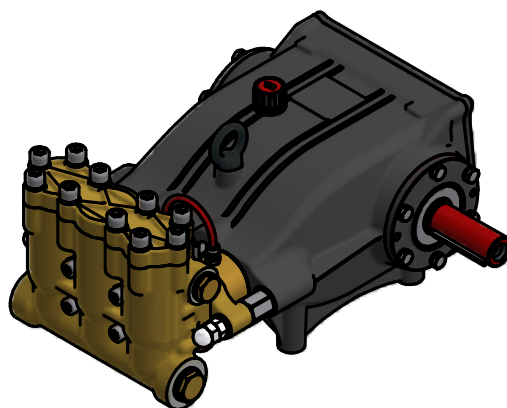

Pump Pompa	Pressure Pressione		Volume Portata				RPM giri/min		Power Potenza			
			l/min		GPM				HP		kW	
	bar	PSI	50 Hz	60 Hz	50 Hz	60 Hz	50 Hz	60 Hz	50 Hz	60 Hz	50 Hz	60 Hz
MPX4535	350	5075	45	54	11,9	14,3	1450	1740	40,5	48,6	29,8	35,8
MPX3835	350	5075	38	45,6	9,9	11,9	1450	1740	33,8	40,6	24,8	29,8
MPX5825	250	3625	58	70	15,4	18,5	1450	1740	36,5	43,8	26,9	32,3

Dimensioni d'ingombro

Overall dimensions

(*) disponibili solo in kit
available only in kit

Rev. 5 01-2018

HAWK
serie MPX
MPX series