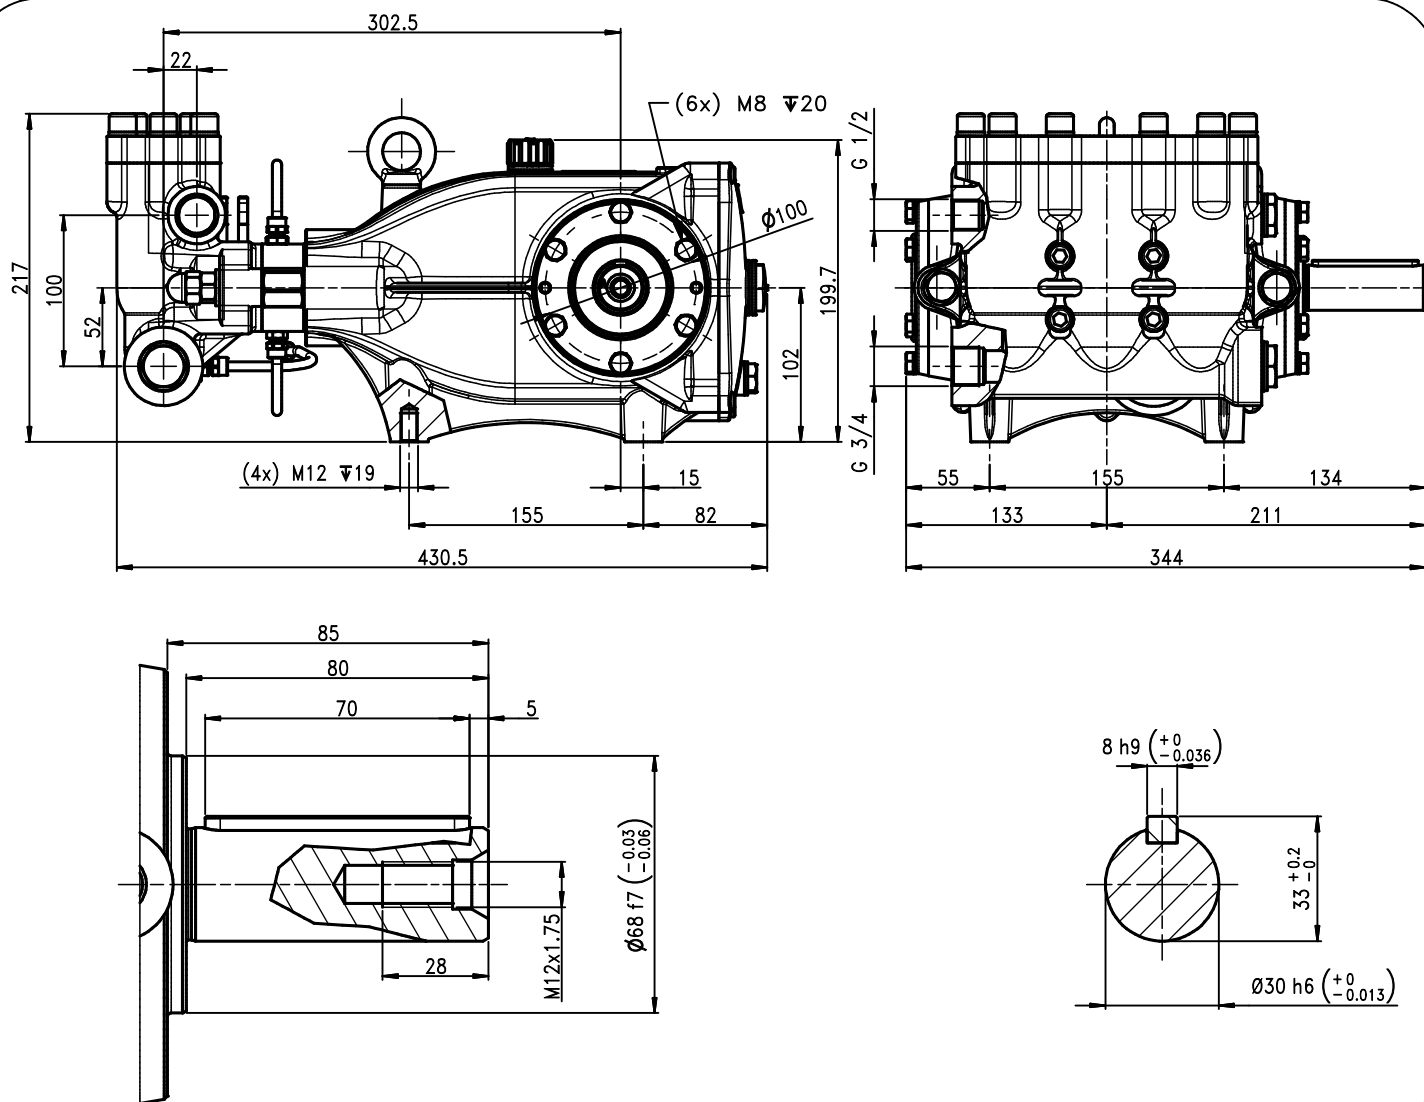

Pump Pompa	Pressure Pressione		Volume Portata				RPM giri/min		Power Potenza			
			l/min		GPM				HP		kW	
	bar	PSI	50 Hz	60 Hz	50 Hz	60 Hz	50 Hz	60 Hz	50 Hz	60 Hz	50 Hz	60 Hz
MPX4535	350	5075	45	54	11,9	14,3	1450	1740	40,5	48,6	29,8	35,8
MPX3835	350	5075	38	45,6	9,9	11,9	1450	1740	33,8	40,6	24,8	29,8
MPX5825	250	3625	58	70	15,4	18,5	1450	1740	36,5	43,8	26,9	32,3

Dimensioni d'ingombro

Overall dimensions

(*) disponibili solo in kit
available only in kit

Rev. 5 01-2018

HAWK
serie MPX
MPX series