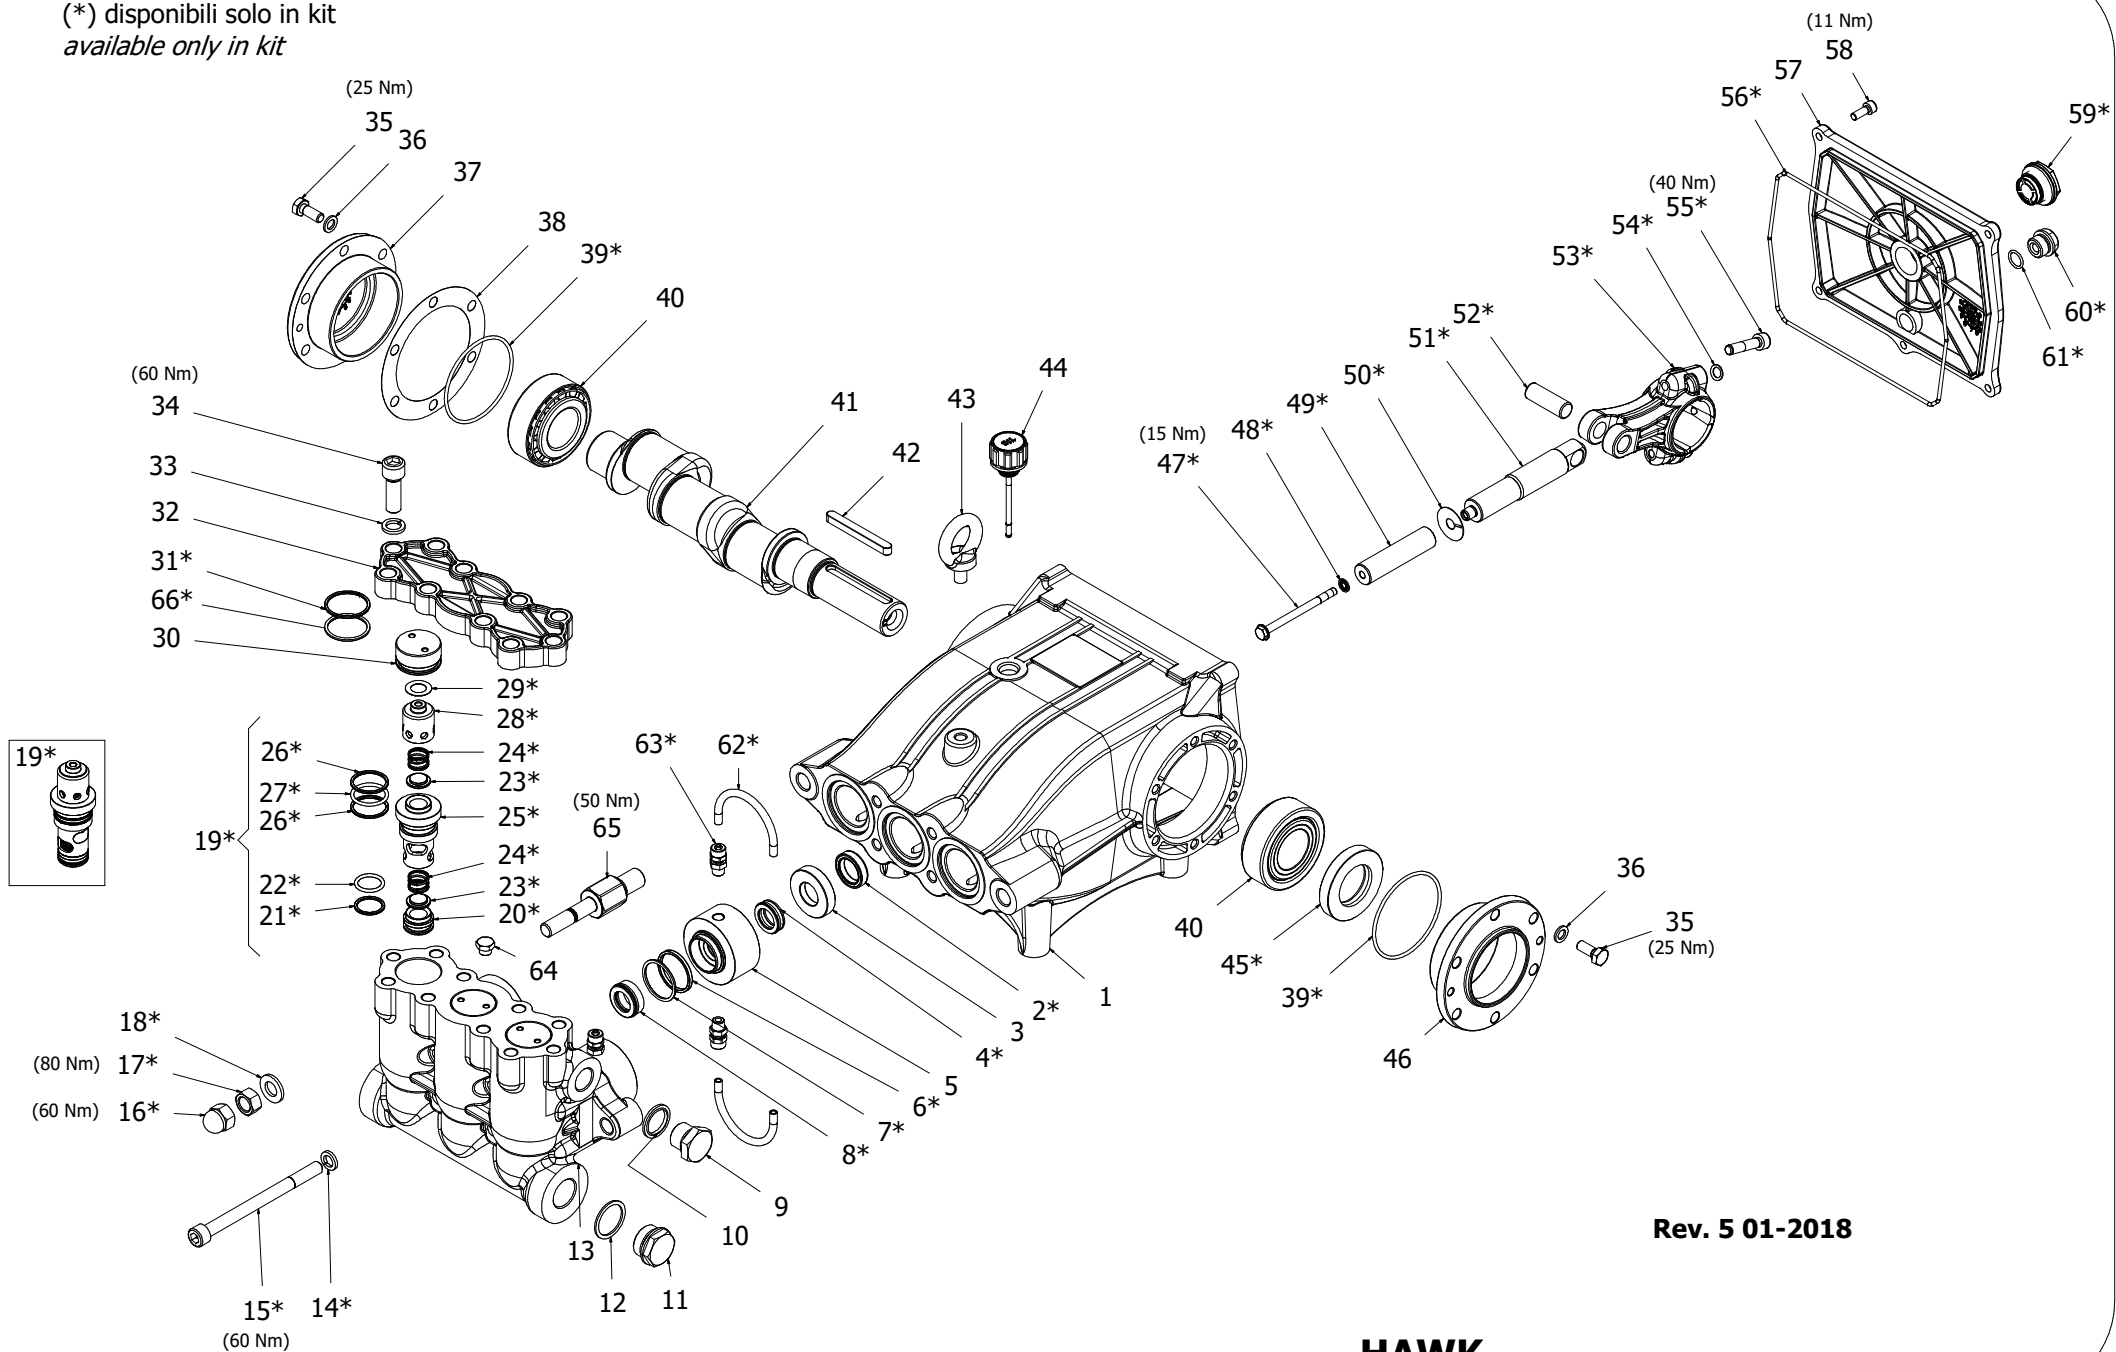

Pump Pompa	Pressure Pressione		Volume Portata				RPM giri/min		Power Potenza			
			l/min		GPM				HP		kW	
	bar	PSI	50 Hz	60 Hz	50 Hz	60 Hz	50 Hz	60 Hz	50 Hz	60 Hz	50 Hz	60 Hz
MPX4535	350	5075	45	54	11,9	14,3	1450	1740	40,5	48,6	29,8	35,8
MPX3835	350	5075	38	45,6	9,9	11,9	1450	1740	33,8	40,6	24,8	29,8
MPX5825	250	3625	58	70	15,4	18,5	1450	1740	36,5	43,8	26,9	32,3

Dimensioni d'ingombro

Overall dimensions

(*) disponibili solo in kit
available only in kit

Rev. 5 01-2018

HAWK
serie MPX
MPX series